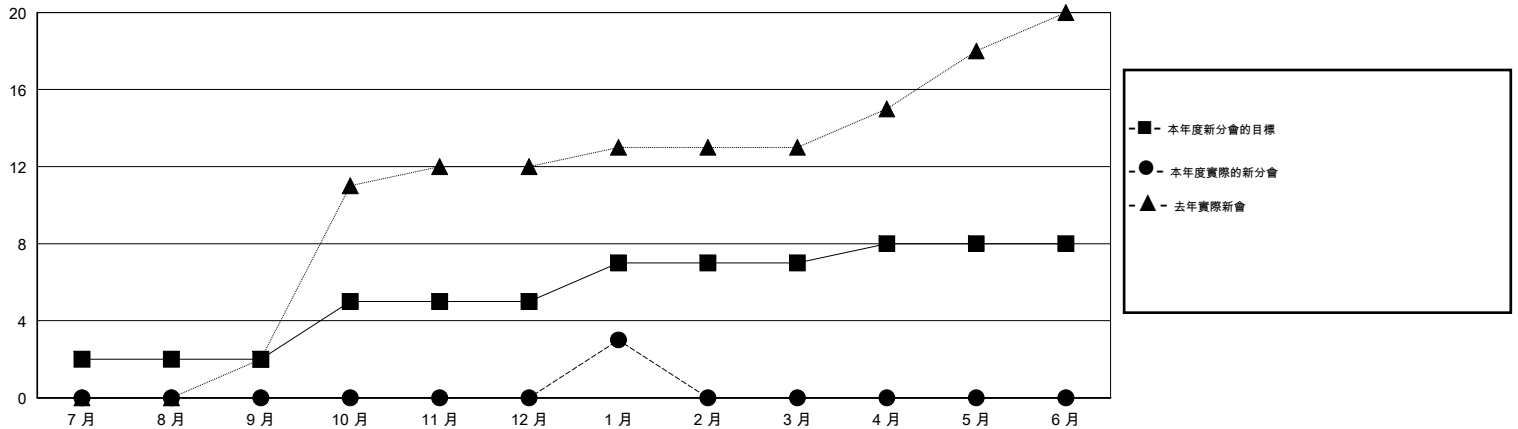

MONTHLY MEMBERSHIP PROGRESS REPORT

District 380

Results as of: 1/31/2016

GMT: ZE RAN SU

地點 CHINA

GMT憲章區 5

分會				
成果 2015-2016				
季	新分會目標	新會	會員流失的分會	淨增/減
7月/8月/9月	2	0	0	0
10月/11月/12月	3	0	0	0
1月/2月/3月	2	3	0	3
4月/5月/6月	1	0	0	0

位會員@每位須繳				
成果 2015-2016				
季	新會員目標	增加的授證/新會員	退會人數	淨增/減
7月/8月/9月	-100	203	664	-461
10月/11月/12月	310	355	21	334
1月/2月/3月	130	151	24	127
4月/5月/6月	100	0	0	0

目標與實際新會累積