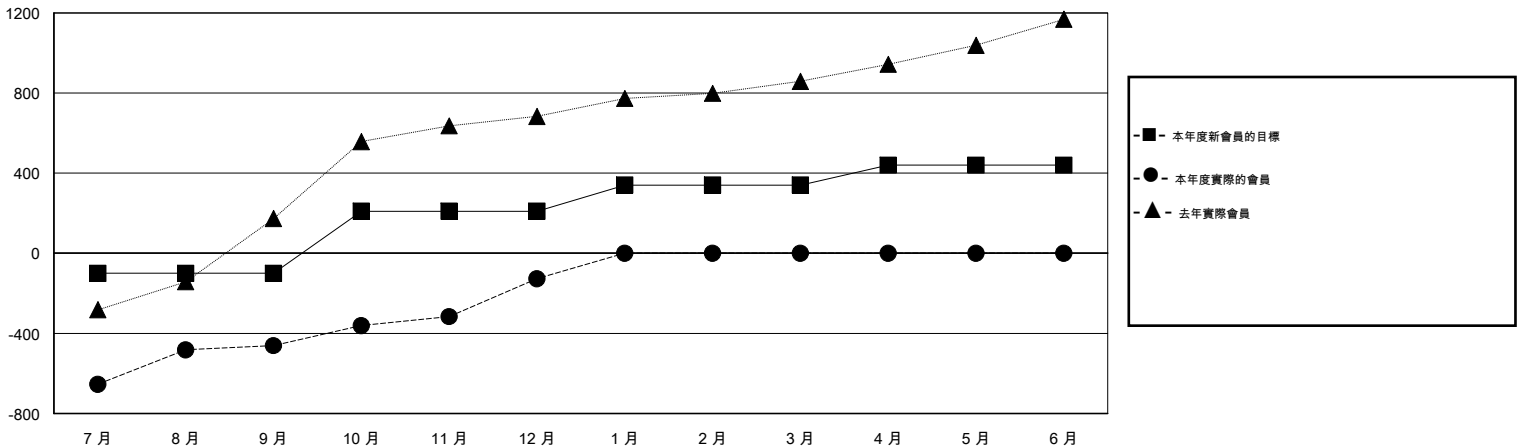

目標和實際會員累積

已取消的分會: 0	106 CLUBS OF 120 增添1位或以上的會員	性別分佈
放棄的會員	點擊這裡取得健康評估資料	男 2,828 (64.35%)
過世 2		女 1,567 (35.65%)
分會已取消 0		家庭單位會員 199
其他 707		戶長 98
總計 709		非戶長 101